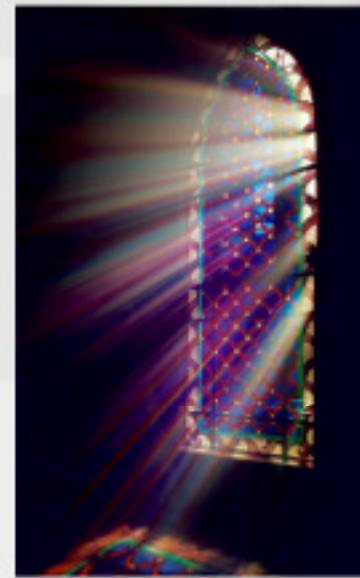

Efeito da Luz no vitral e no ambiente

Efeito da Luz

no vitral e no ambiente

LUZ, COR E HARMONIA

Vitral

Vista Interna e Externa

COM LUZ | SEM LUZ

Vista Interna

Vista Externa

Vista Interna

Vista Externa

Vista Interna

Vista Externa

Mosaico

Vista Interna e Externa

COM LUZ | SEM LUZ