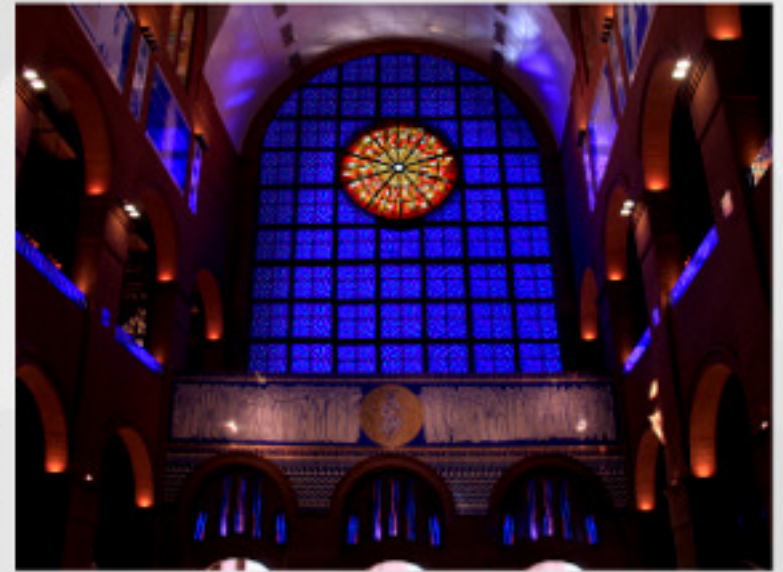

Efeito da Luz no vitral e no ambiente

Efeito da Luz

no vitral e no ambiente

LUZ, COR E HARMONIA

Vitral

Vista Interna e Externa

COM LUZ | SEM LUZ

Vista Interna

Vista Externa

Vista Interna

Vista Externa

Vista Interna

Vista Externa

Mosaico

Vista Interna e Externa

COM LUZ | SEM LUZ